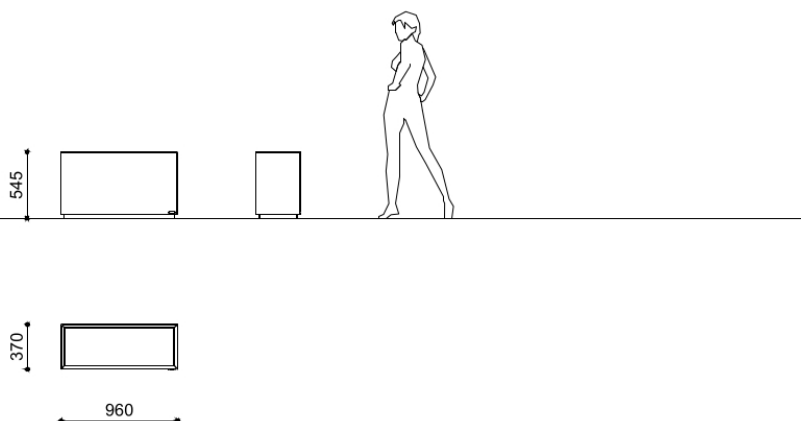

Bambu

BAMBU fioriera L=960 in acciaio Corten

Codice variante: 0300655

Dimensioni e peso: Width 370mm
Length 960mm
Height 545mm
Weight 37kg

Materiali: Struttura: acciaio Corten +
Zoccolo: acciaio Inox (zoccolo)

Disegno tecnico:

Finiture: Acciaio corten naturale

Acciaio inox satinato

Color:
NO

Fissaggio: Appoggio

metalco.it
info@metalco.it